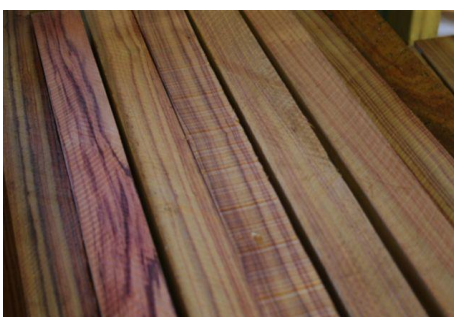

Bois Spéciaux

Nouveaux arrivages:

- ébène noir d'Afrique épaisseur 28,40,54 mm avivé et sec
- cedro (cèdre feuillu, cedrella odorata) épaisseur 90mm
- bois de rose en carrelets : 40x40x600mm, 50x50x600mm, 52x52x305mm
- os en plaquettes et filets en différentes épaisseurs et mesures

Arrivage prochain :

- noyer Français : nouveau lot entre au séchoir
- nacre blanche